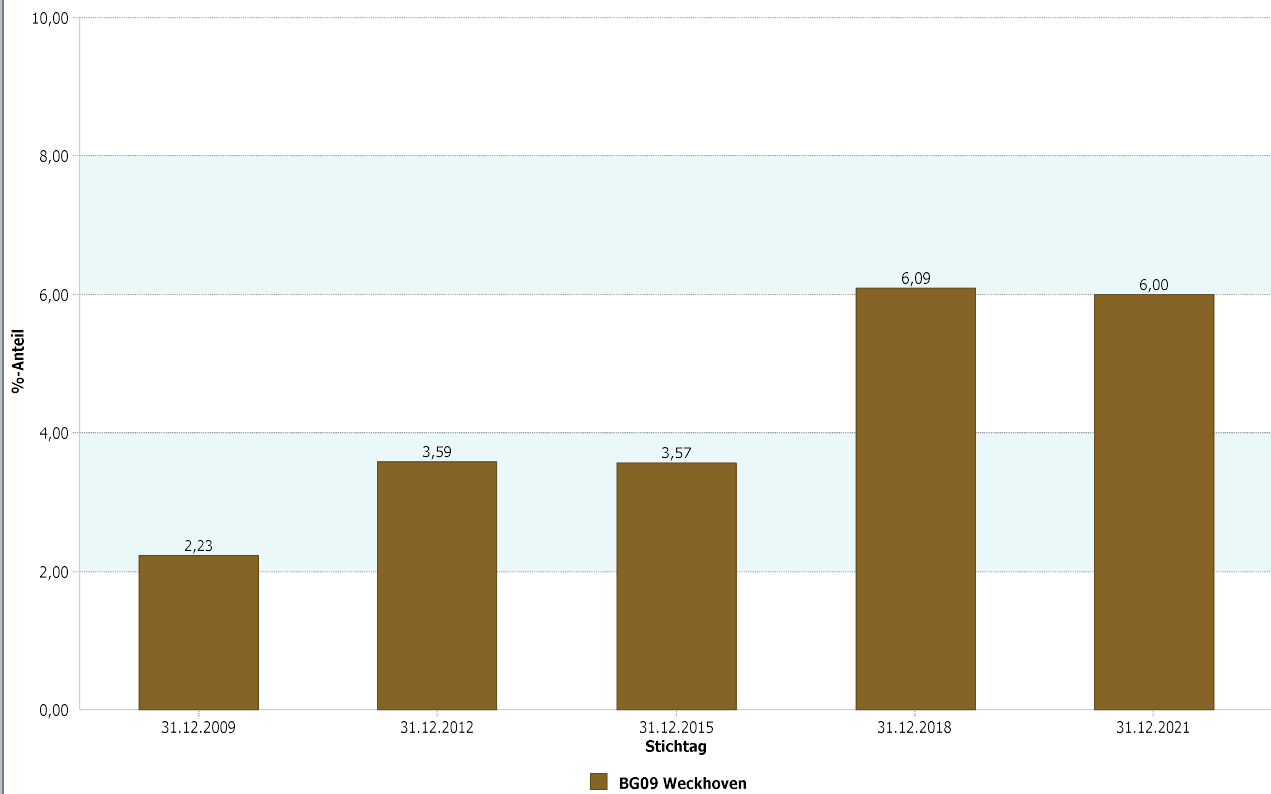

09 - Weckhoven

4.5 Erziehung und Bildung

4.5.3 Interventionen „Hilfe zur Erziehung und Hilfeplan“

SGB VIII

Weckhoven	31.12.2021
3 Anteil Hilfe zur Erziehung	6,00
31.12.2021	3 Anteil Hilfe zur Erziehung
Stadt Neuss	3,25
Weckhoven	31.12.2021
1 Anzahl der Fälle Hilfe zur Erziehung und Hilfeplan	113

Datenhistorie

Entwicklung Hilfe zur Erziehung und Hilfeplan - Anteil

Entwicklung Hilfe zur Erziehung und Hilfeplan - Anzahl