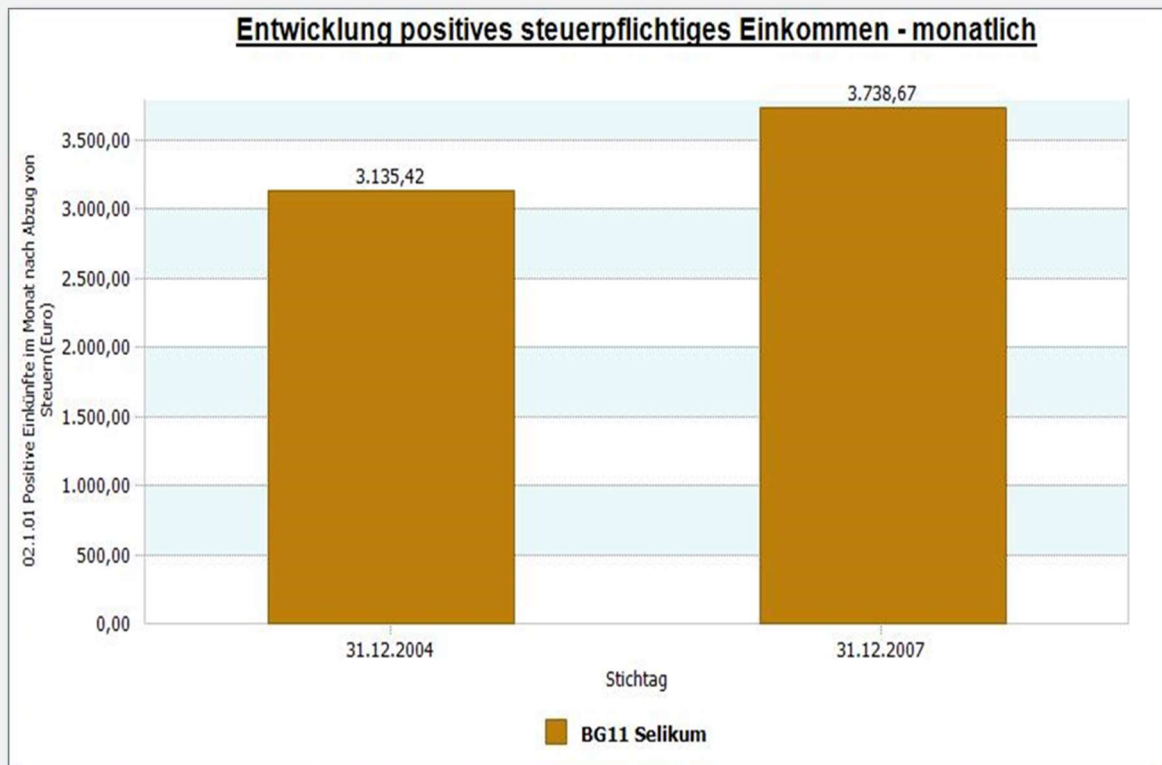

11 - Selikum

4.2 Einkommen und Transferleistungen

4.2.1 Steuerpflichtiges Haushaltseinkommen

Selikum	2007
1 Positive Einkünfte je Steuerpflichtigem	67.266

2007	1 Positive Einkünfte je Steuerpflichtigem
Stadt Neuss	35.919

Selikum	2007
3 Positive Einkünfte je Steuerpflichtigem nach Abzug der Steuern	44.864

2007	3 Positive Einkünfte je Steuerpflichtigem nach Abzug der Steuern
Stadt Neuss	26.423

Selikum	2007
02.1.01 Positive Einkünfte im Monat nach Abzug von Steuern	3.738,67

2007	02.1.01 Positive Einkünfte im Monat nach Abzug von Steuern
Stadt Neuss	2.201,92

Seit 2007 Daten nicht mehr verfügbar!

Datenhistorie

Seit 2007 Daten nicht mehr verfügbar!

11 - Selikum

4.2 Einkommen

4.2.6 Geringfügig Beschäftigte (ausschließlich)