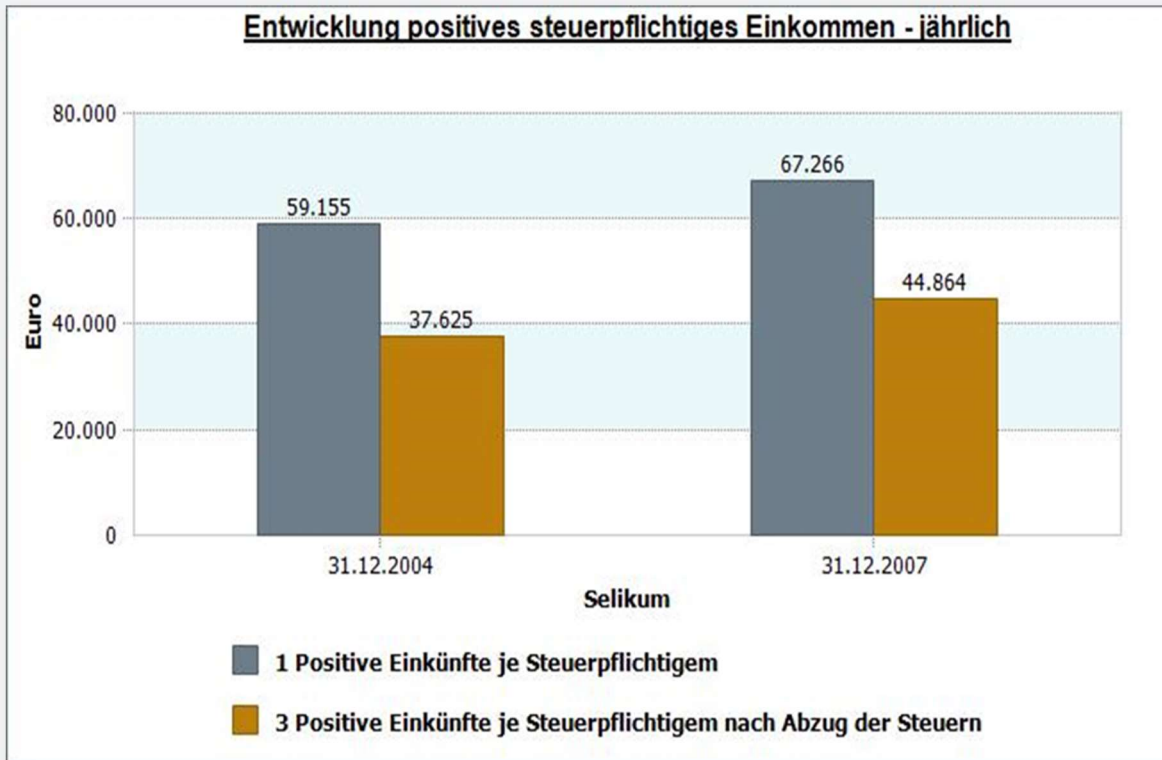

Selikum	2007
3 Positive Einkünfte je Steuerpflichtigem nach Abzug der Steuern	44.864

2007	3 Positive Einkünfte je Steuerpflichtigem nach Abzug der Steuern
Stadt Neuss	26.423

Selikum	2007
02.1.01 Positive Einkünfte im Monat nach Abzug von Steuern	3.738,67

2007	02.1.01 Positive Einkünfte im Monat nach Abzug von Steuern
Stadt Neuss	2.201,92

Seit 2007 Daten nicht mehr verfügbar!

Datenhistorie

Seit 2007 Daten nicht mehr verfügbar!

11 - Selikum

4.2 Einkommen

4.2.6 Geringfügig Beschäftigte (ausschließlich)