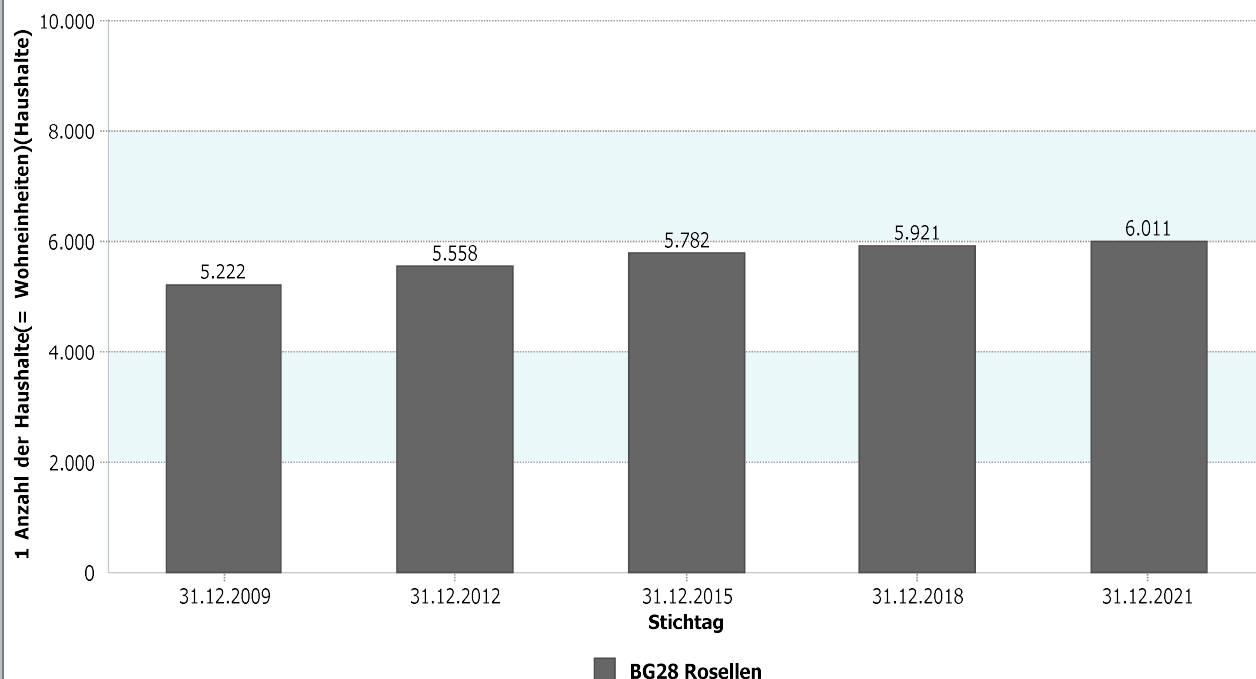

Datenhistorie

Entwicklung Anzahl Haushalte